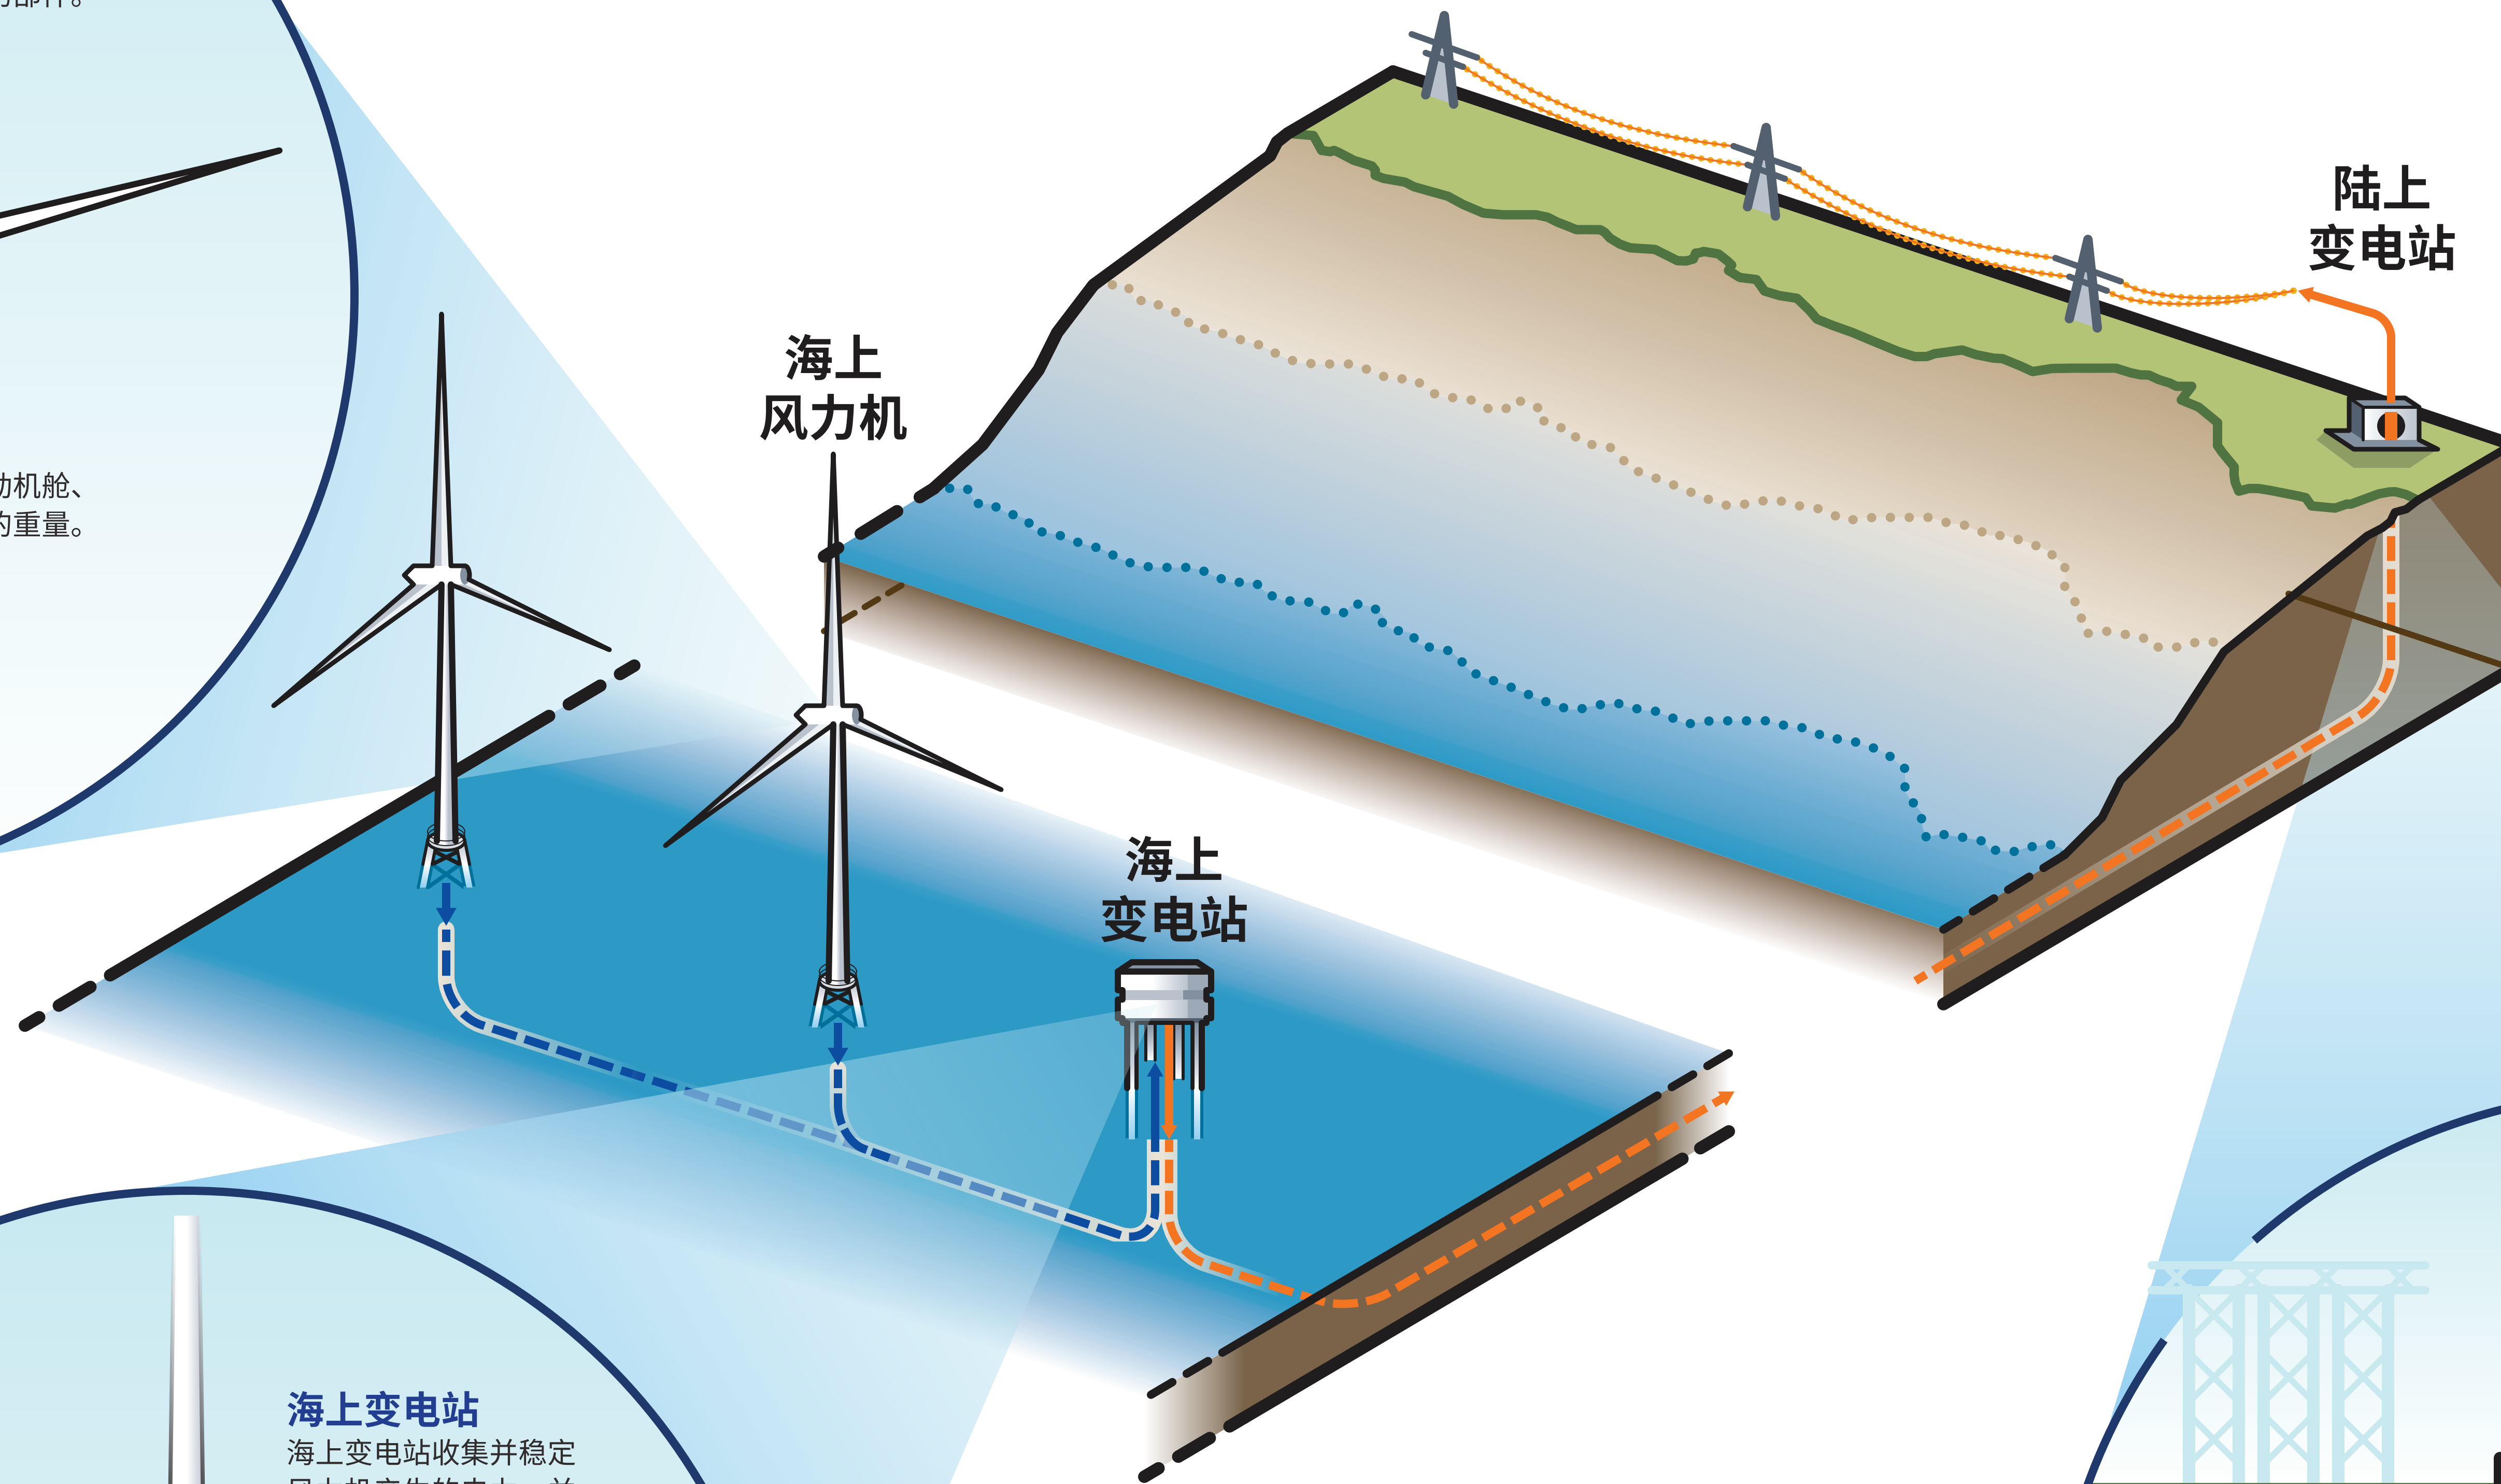

海上风电基本知识

台海上风力机(8兆瓦)可以为超过4,000户住户供电

数字不按比例