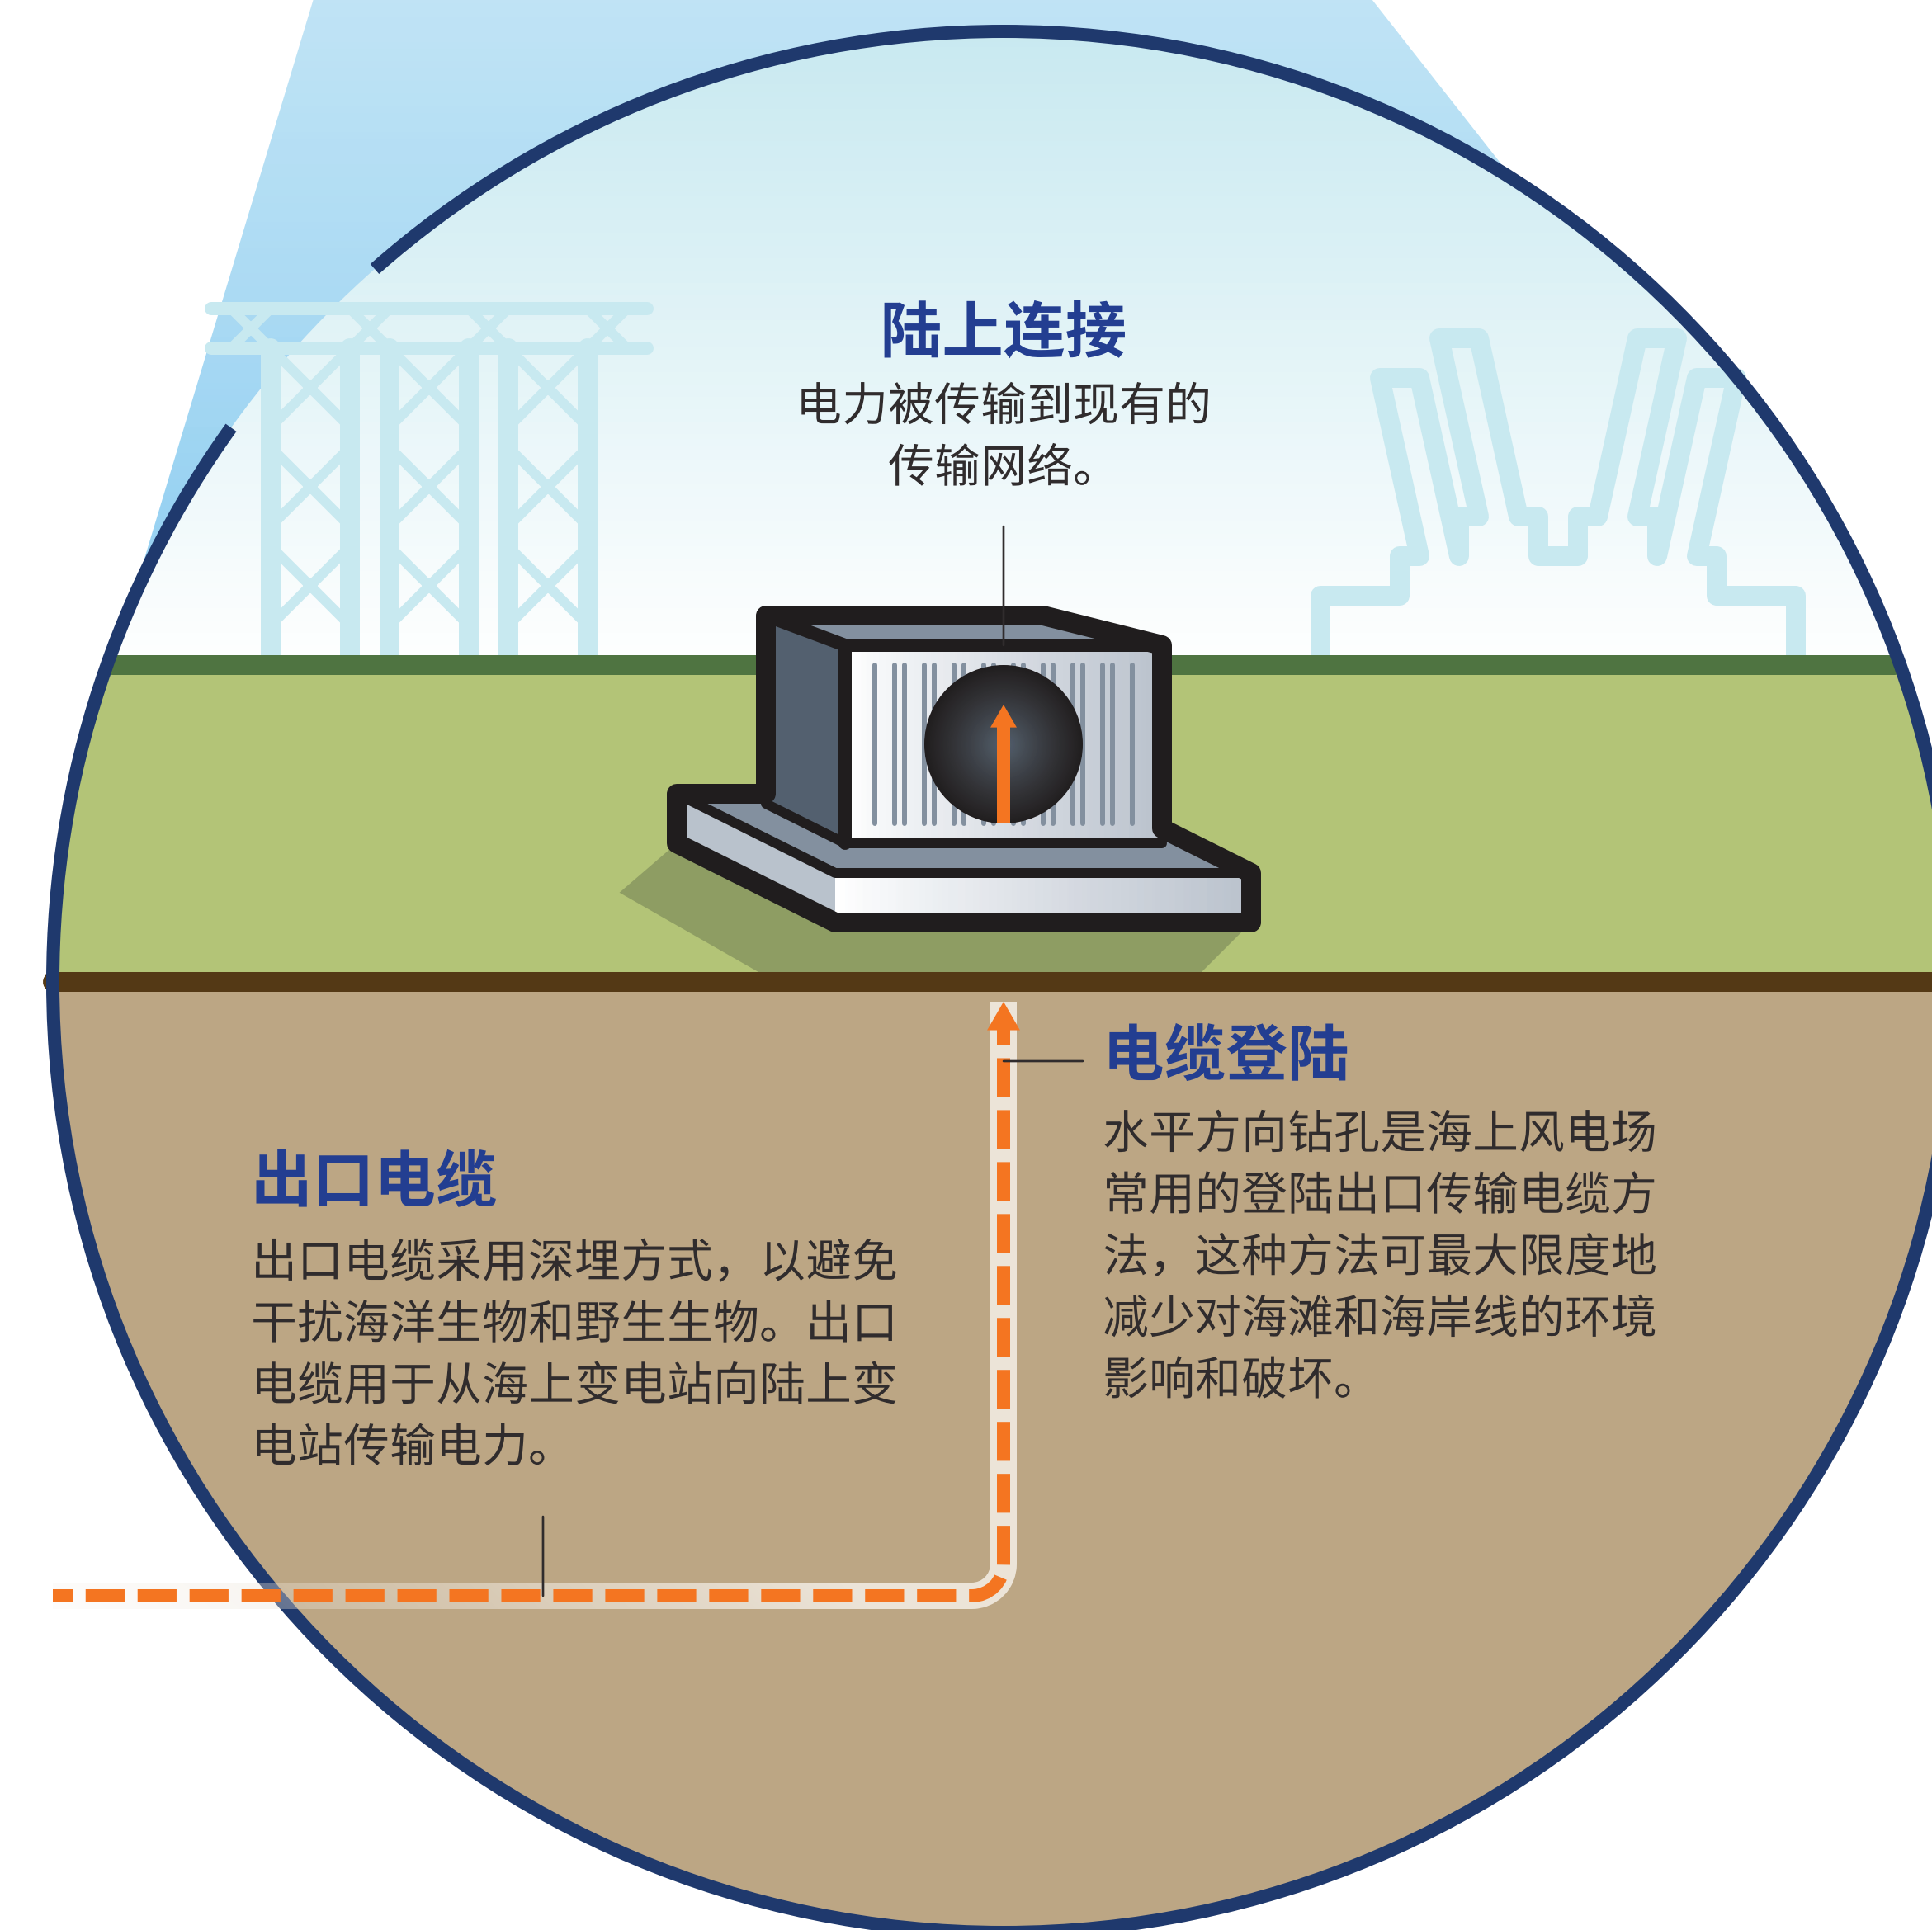

海上风电基本知识

台海上风力机(8兆瓦)可以为超过4,000户住户供电

数字不按比例