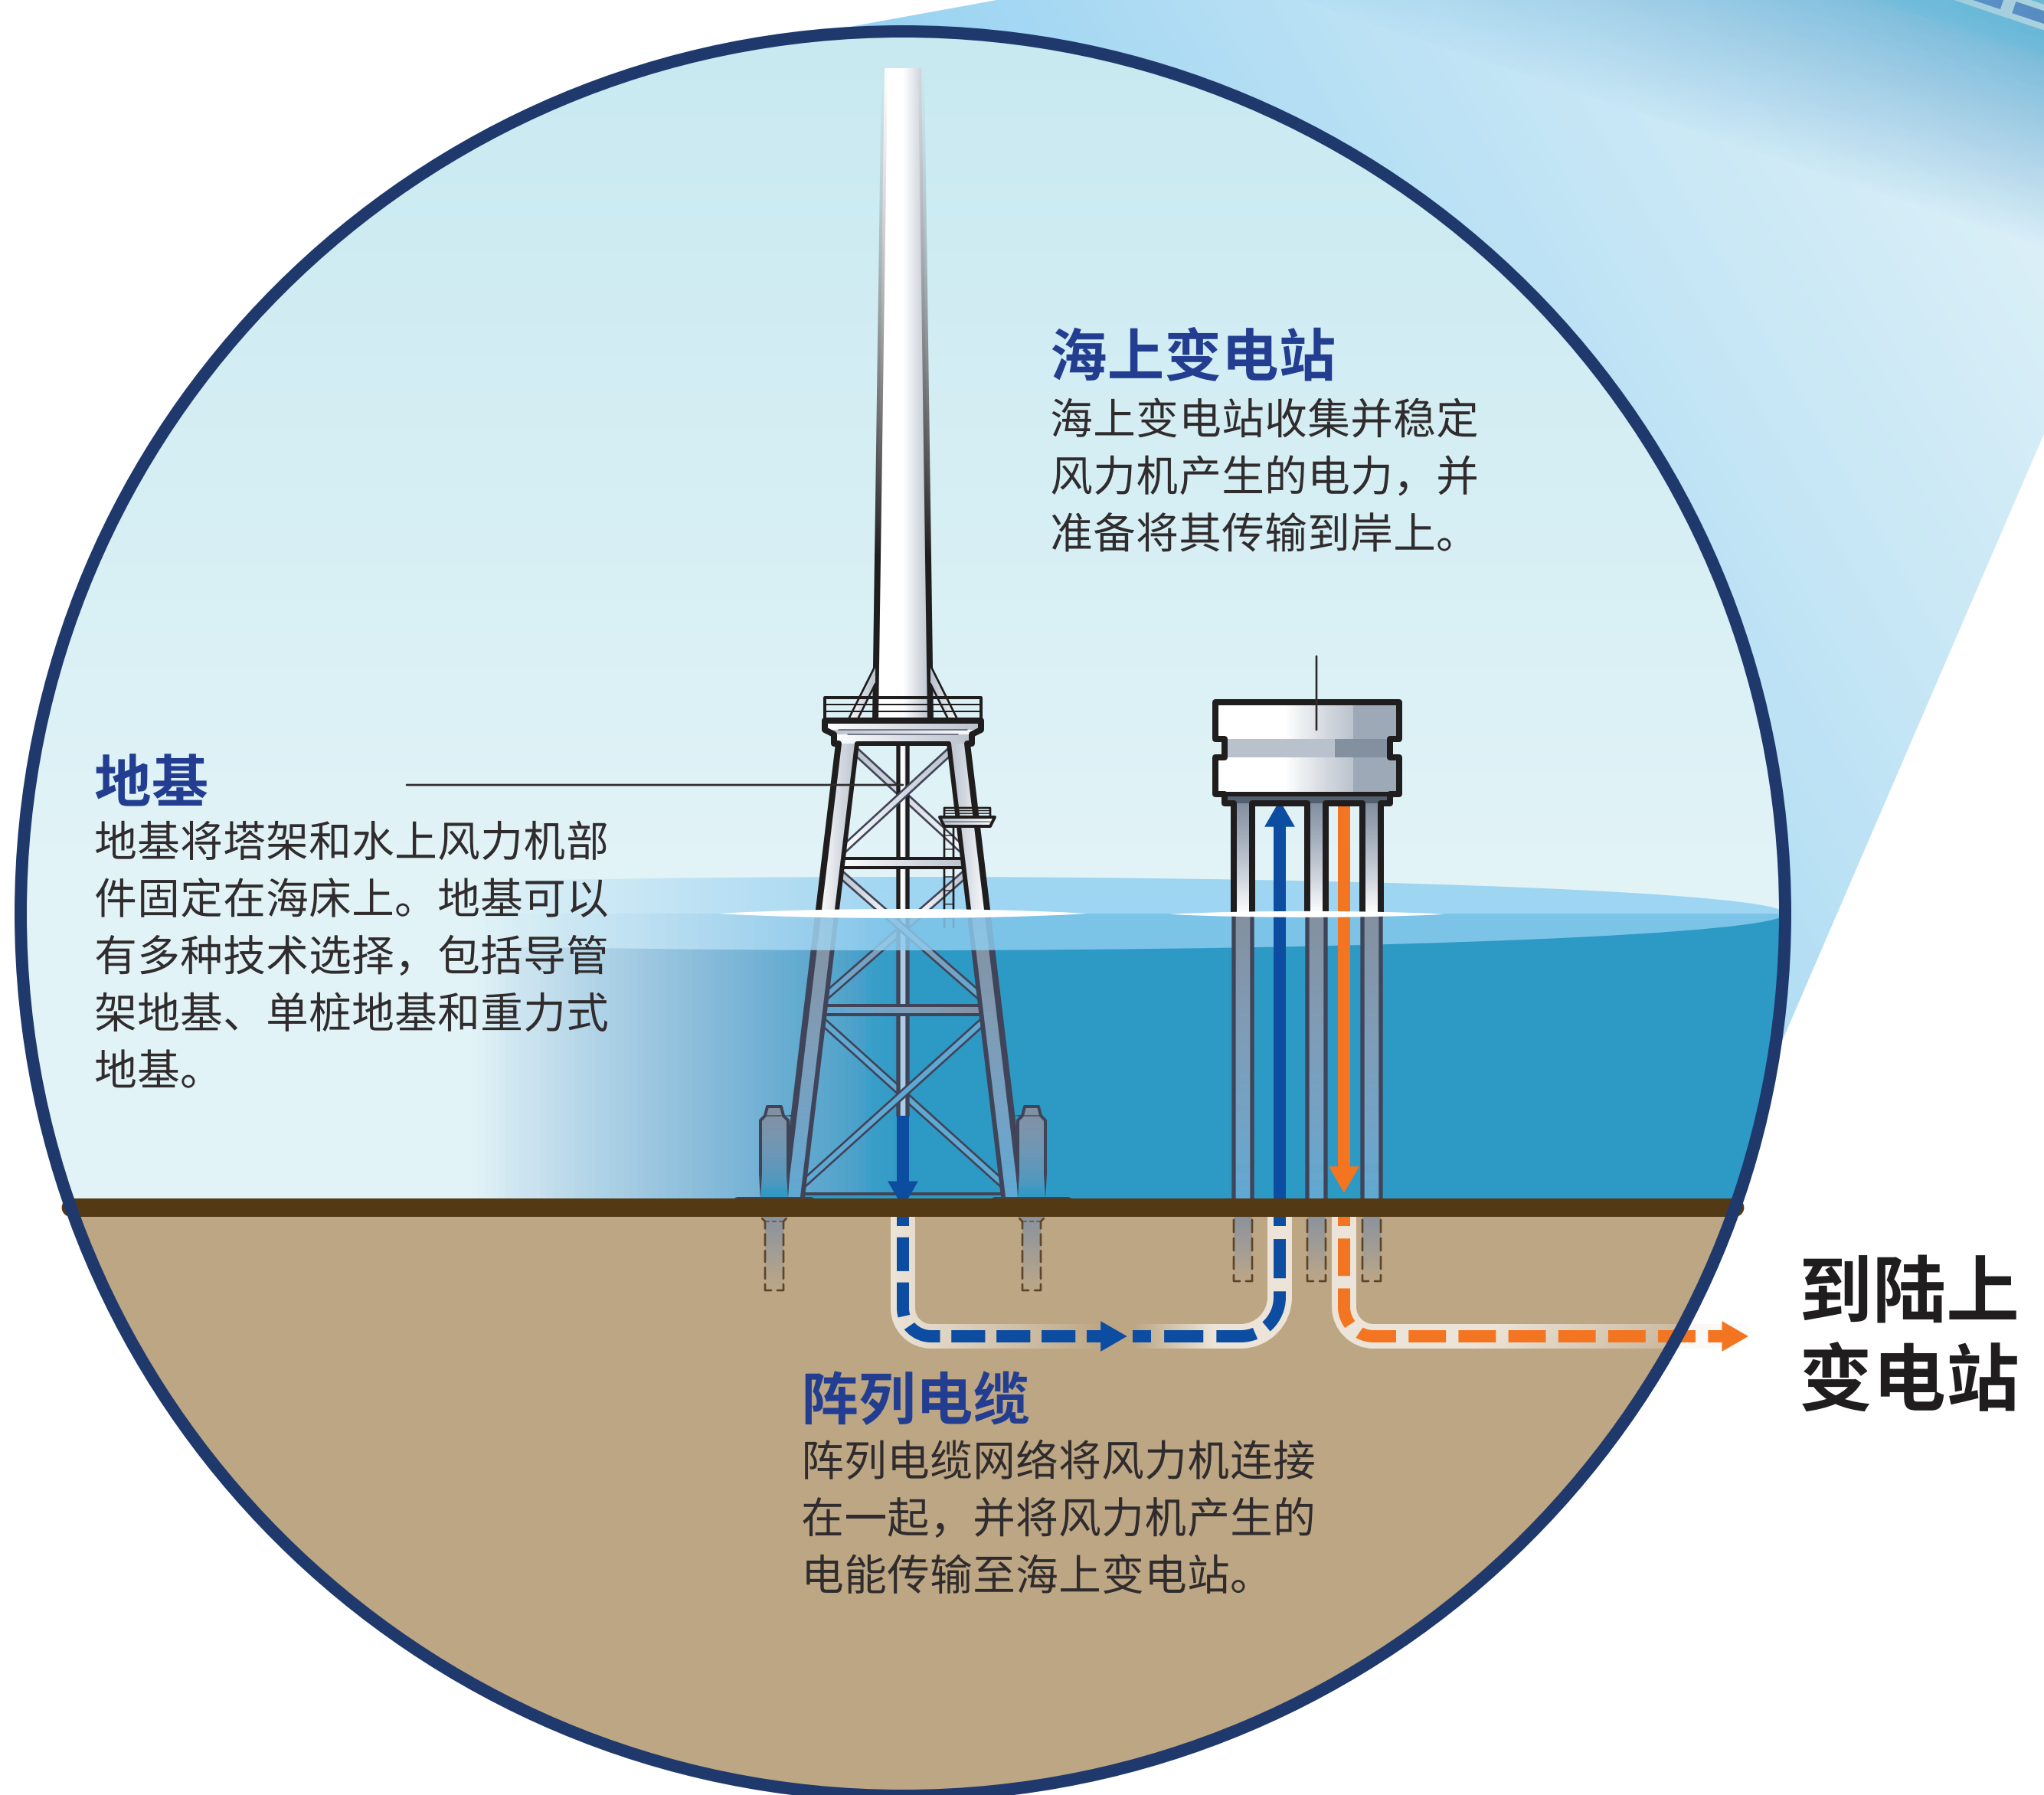

海上风电基本知识

台海上风力机(8兆瓦)可以为超过4,000户住户供电

数字不按比例